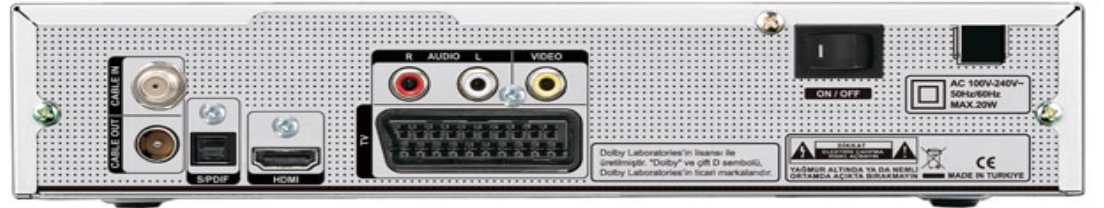

TELEDÜNYA SET TOP BOX

Yazar Administrator

Salı, 02 Şubat 2010 00:00 - Son Güncelleme Salı, 18 Eylül 2012 00:06

- Conax Cas Gömülü
- Yüksek Çözünürlüklü
- Dijital Kablo Alıcısı

Pozitek OHC 1600C HD Set Top Box hakkında detaylı bilgi için tıklayınız.

POZİTEK ODC 1500C SD SET TOP BOX

- Tamamen MPEG-2 ve DVB-C uyumlu
- Conax CAS Gömülü
- Hızlı kanal arama ve açılış süresi
- Giriş frekansı 60~ 862MHz
- Kullanıcı dostu 256 renk OSD ve GUI arayüzü Programlanabilir Favori Kanal Listesi
- OSD kullanarak Teletext ve DVB Altyazı
- Max. 4000 kanal (TV & Radio) programlanabilir
- Belli başlı diller için GUI arayüz göstergeleri